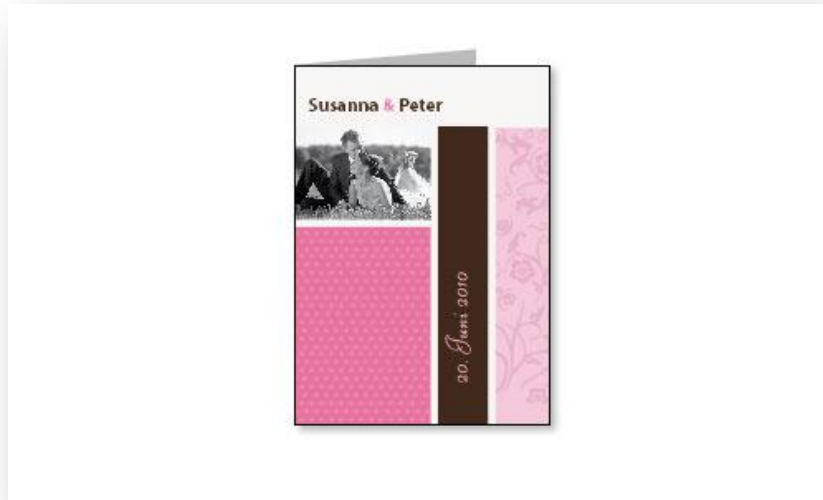

## Karte Typ 1:

### Infos über unsere Foto-Dankeskarten/Klappkarte

Die Karten werden mit wahlfreiem Text auf der Vorderseite und der linken Innenseite geliefert. Auf der rechten Seite ist Platz für ein Foto im Format 10x15. Auf der Vorderseite ist ebenso ein Foto integriert.

## Unsere Textfarben:

**Schwarz**

**Dunkelgrau**

**Hellgrau**

**Goldbraun**

**Violett**

**Altrosa**

**Rosa**